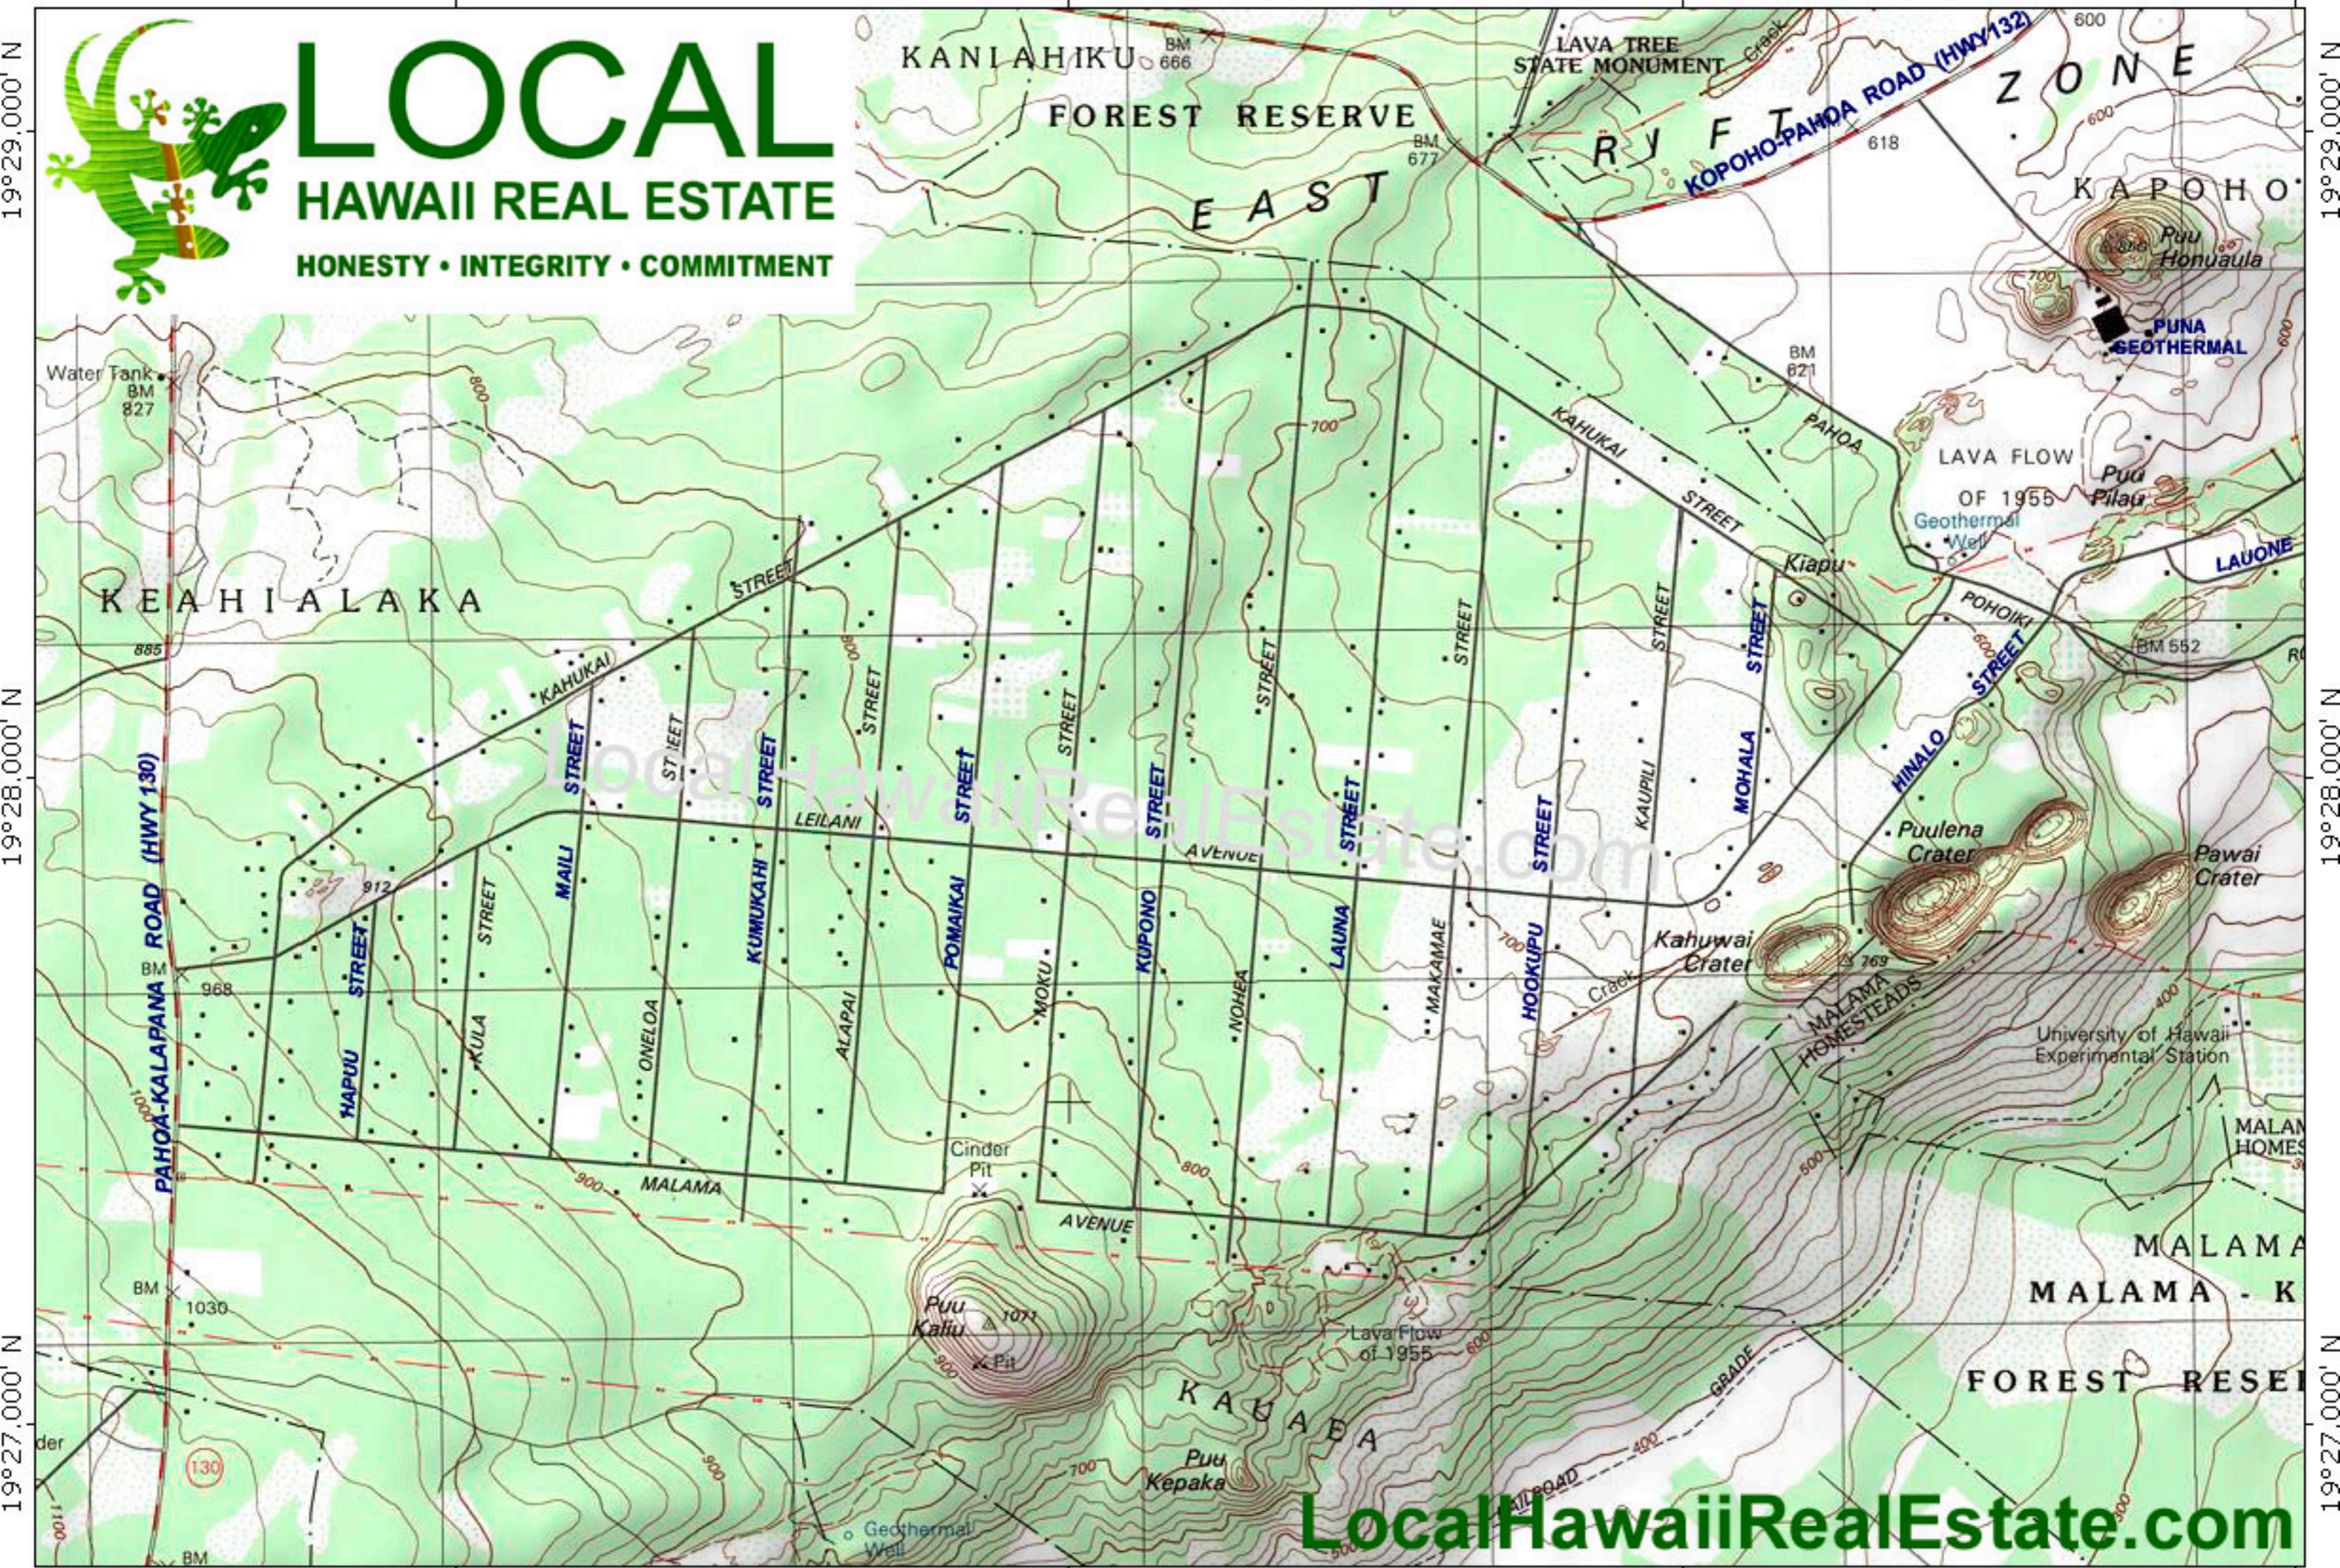

154°56.000' W

TOPO! map printed on 10/14/07 from "LeilaniTopoMap.tpo"

154°55.000' W

154°54.000' W

WGS84 154°53.000' W

LOCAL

HAWAII REAL ESTATE
HONESTY • INTEGRITY • COMMITMENT

19°28.000' N

19°27.000' N

19°29.000' N

19°28.000' N

19°27.000' N

154°56.000' W

154°55.000' W

154°54.000' W

WGS84 154°53.000' W